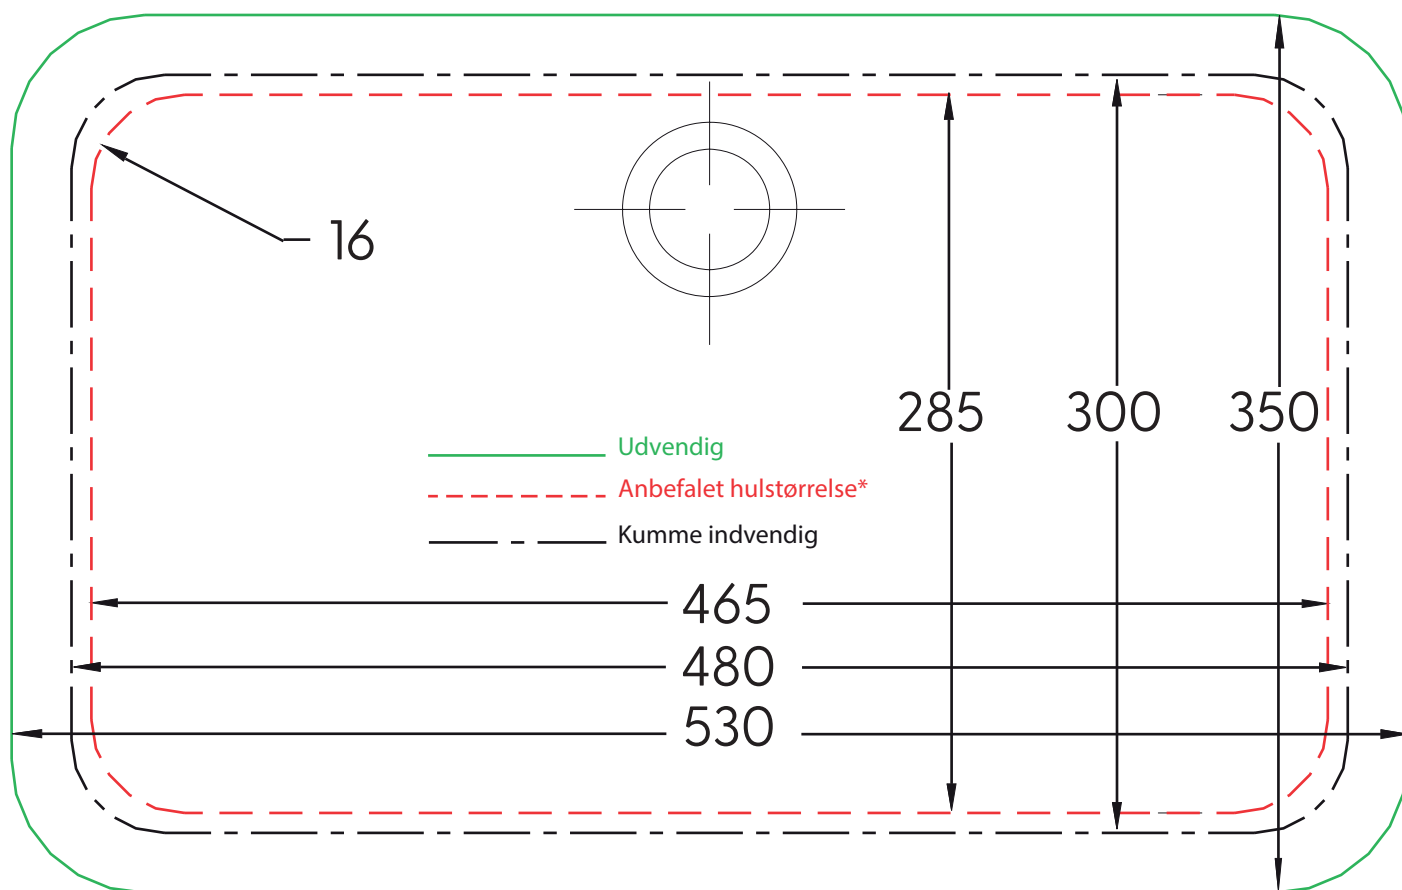

Lavabo Gino 52U håndvask Udskæringsmål

Varenr.: 21015

VVS-nr.: 636073600

Min. skabsbredde:

600 mm

UDSKÆRINGSMÅL
AUSSPARURNG
CUTOUT

Underlimning
Unterbauspüle
Underbuild

LAVABO®

***OBS:** Udskæringen skal altid foretages med udgangspunkt i den leverede vask. Da vasken er håndlavet, kan der forekomme tolerancer på målene.